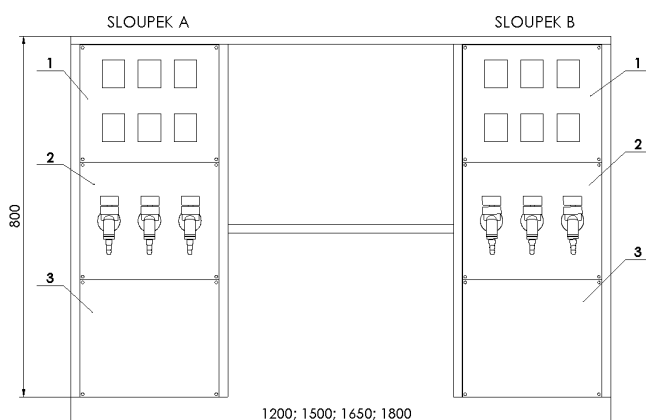

Laboratorní stoly

MÉDIOVÝ PANEL TYP LSK

- Médiový panel typu **LSK** je tvořen spodním a horním instalačním panelem.
- Horní instalační panel je nezávislý na spodním. Je tvořen bočními kovovými sloupky a výměnnými kovovými kazetami.
- Mezi sloupky horního instalačního panelu je možno doplnit polici a/nebo osvětlení.
- Média instalovaná do médiového panelu jsou volitelná.
- Média mohou být přivedena z podlahy nebo ze stropu. Je-li přívod ze stropu, doplní se systém o komín - docílení krytého vedení rozvodů.
- Základní výměnná kazeta je plná (3). Může být nahrazena kazetou pro elektro výstupy (1) nebo médiovou kazetou (2). S dodržением bezpečnostních norem.
 - Elektro zásuvky (1). Maximálně 6 elektro zásuvek do jedné kazety.
 - Datová zásuvka. Doporučuje se jedna datová zásuvka popřípadě datová dvouzásuvka do kazety doplněna o elektro zásuvky.
 - Výstupy pro média (2). Maximální počet médií v jedné kazetě jsou 3.
- Nosnost police 25 kg.

POZNÁMKA: Elektro kazeta nesmí být pod vývody médií.

Varianty provedení - rozměry:

Rozměr	[mm]
Délka panelu	1200, 1500, 1650, 1800, 2400
Sestava - jednostranný stůl: (Hloubka pracovní plochy + hloubka mediového panelu)	750 (600+150), 900 (750+150)
Sestava - oboustranný stůl: Hloubka stolu (pracovní plocha + mediový panel + pracovní plocha)	1350 (600+150+600), 1500 (675+150+675) 1650 (750+150+750)
Výška pracovní plochy	900 (pro stojící obsluhu), 750 (pro sedící obsluhu)
Celková výška sestavy (výška pracovní plochy + výška horního instalačního panelu)	1700 (900+800) 1550 (750+800)

šířka	hodnota
1200 mm	Šířka
1500 mm	Šířka
1650 mm	Šířka
1800 mm	Šířka
2400 mm	Šířka*
2400 mm	Šířka**

* médiový panel se středovou příčkou
** médiový panel se středovým sloupkem

Výška spodního panelu (pracovní plochy)

výška	hodnota
750 mm	Výška spodního panelu (pracovní plochy)
900 mm	Výška spodního panelu (pracovní plochy)

Výška spodního instalačního panelu je závislá na výšce pracovní plochy. Proto musí být stejná, jako je požadovaná výška pracovní plochy.