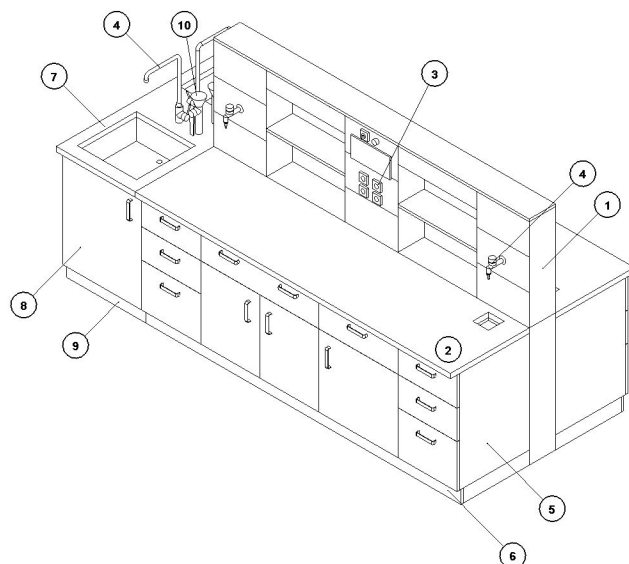

- 1 - Mediový panel, kapitola 206.01
- 2 - Pracovní deska, kapitola 205.01
- 3 - Elektro média, kapitola 207.03
- 4 - Vývody kapalných a plyných médií, kapitola 207.03
- 5 - Skříňka do sestav stolů, kapitola 204.02
- 6 - Soklové zakončení skříněk, kapitola 204.04
- 7 - Pracovní deska pro dřezovou skříňku a výlevky, kapitola 205.01
- 8 - Dřezová skříňka, kapitola 204.01
- 9 - Soklové zakončení skříněk, kapitola 204.04
- 10 - Bezpečnostní sprcha, kapitola 207.04

VÍCE INFORMACÍ, FOTOGRAFIE

TECHNICKÁ DATA

Typové označení

Médiový panel typ LSK

Kombinace instalačních panelů

Horní instalační panel

Spodní a horní instalační panel