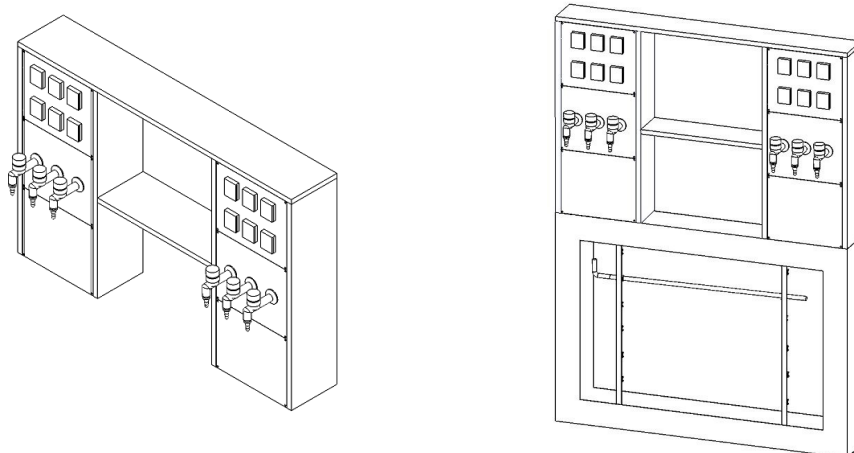

Laboratorní stoly

MÉDIOVÝ PANEL TYP LSK

- Médiový panel typu **LSK** je tvořen spodním a horním instalačním panelem.
- Horní instalační panel je nezávislý na spodním. Je tvořen bočními kovovými sloupky a výměnnými kovovými kazetami.
- Mezi sloupky horního instalačního panelu je možno doplnit polici a/nebo osvětlení.
- Média instalovaná do médiového panelu jsou volitelná.
- Média mohou být přivedena z podlahy nebo ze stropu. Je-li přívod ze stropu, doplní se systém o komín - docílení krytého vedení rozvodů.
- Základní výměnná kazeta je plná (3). Může být nahrazena kazetou pro elektro výstupy (1) nebo médiovou kazetou (2). S dodržением bezpečnostních norem.
 - Elektro zásuvky (1). Maximálně 6 elektro zásuvek do jedné kazety.
 - Datová zásuvka. Doporučuje se jedna datová zásuvka popřípadě datová dvouzásuvka do kazety doplněna o elektro zásuvky.
 - Výstupy pro média (2). Maximální počet médií v jedné kazetě jsou 3.
- Nosnost police 25 kg.

POZNÁMKA: Elektro kazeta nesmí být pod vývody médií.

Varianty provedení - rozměry:

Rozměr	[mm]
Délka panelu	1200, 1500, 1650, 1800, 2400
Sestava - jednostranný stůl: (Hloubka pracovní plochy + hloubka mediového panelu)	750 (600+150), 900 (750+150)
Sestava - oboustranný stůl: Hloubka stolu (pracovní plocha + mediový panel + pracovní plocha)	1350 (600+150+600), 1500 (675+150+675) 1650 (750+150+750)
Výška pracovní plochy	900 (pro stojící obsluhu), 750 (pro sedící obsluhu)
Celková výška sestavy (výška pracovní plochy + výška horního instalačního panelu)	1700 (900+800) 1550 (750+800)