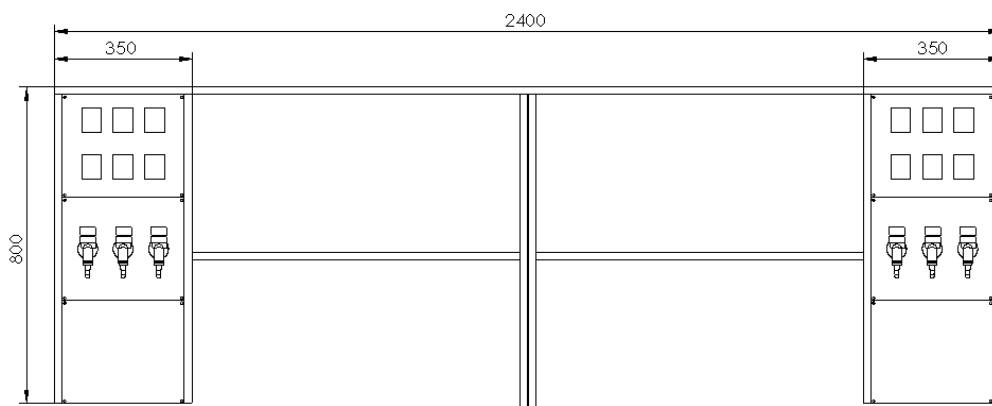

Laboratorní stoly

MÉDIOVÝ PANEL TYP LSK

- Médiový panel typu **LSK** je tvořen spodním a horním instalačním panelem.
- Horní instalační panel je nezávislý na spodním. Je tvořen bočními kovovými sloupky a výměnnými kovovými kazetami.
- Mezi sloupky horního instalačního panelu je možno doplnit polici a/nebo osvětlení.
- Média instalovaná do médiového panelu jsou volitelná.
- Média mohou být přivedena z podlahy nebo ze stropu. Je-li přívod ze stropu, doplní se systém o komín - docílení krytého vedení rozvodů.
- Základní výměnná kazeta je plná (3). Může být nahrazena kazetou pro elektro výstupy (1) nebo médiovou kazetou (2). S dodržением bezpečnostních norem.
 - Elektro zásuvky (1). Maximálně 6 elektro zásuvek do jedné kazety.
 - Datová zásuvka. Doporučuje se jedna datová zásuvka popřípadě datová dvouzásuvka do kazety doplněna o elektro zásuvky.
 - Výstupy pro média (2). Maximální počet médií v jedné kazetě jsou 3.
- Nosnost police 25 kg.

POZNÁMKA: Elektro kazeta nesmí být pod vývody médií.

Varianty provedení - rozměry:

Rozměr	[mm]
Délka panelu	1200, 1500, 1650, 1800, 2400
Sestava - jednostranný stůl: (Hloubka pracovní plochy + hloubka mediového panelu)	750 (600+150), 900 (750+150)
Sestava - oboustranný stůl: Hloubka stolu (pracovní plocha + mediový panel + pracovní plocha)	1350 (600+150+600), 1500 (675+150+675) 1650 (750+150+750)
Výška pracovní plochy	900 (pro stojící obsluhu), 750 (pro sedící obsluhu)
Celková výška sestavy (výška pracovní plochy + výška horního instalačního panelu)	1700 (900+800) 1550 (750+800)

šířka	hodnota
1200 mm	Šířka
1500 mm	Šířka
1650 mm	Šířka
1800 mm	Šířka
2400 mm	Šířka*
2400 mm	Šířka**

* médiový panel se středovou příčkou
** médiový panel se středovým sloupkem

Výška spodního panelu (pracovní plochy)

výška	hodnota
750 mm	Výška spodního panelu (pracovní plochy)
900 mm	Výška spodního panelu (pracovní plochy)

Výška spodního instalačního panelu je závislá na výšce pracovní plochy. Proto musí být stejná, jako je požadovaná výška pracovní plochy.