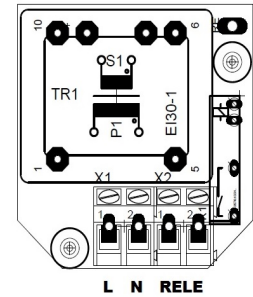

kat. č. 111.04

Doplňky

BEZDOTYKOVÝ SPÍNAČ

Bezdotykový IR (infračervený) spínač (tlačítko) slouží k vypínání a zapínání světla nebo podobného el. zařízení bez nutnosti dotýkat se spínače. Bezdotykové tlačítko nalézá uplatnění v místech s vysokými hygienickými nároky, jako např.: čisté prostory, laboratoře nebo operační sály. Senzor je neocenitelný při rozsvěcování, otevírání dveří atd. v případech, kdy má personál často mokré ruce a kdy se nechce dotýkat vypínače.

VÍCE INFORMACÍ, FOTOGRAFIE

TECHNICKÁ DATA

Typ spínače

Bezdotykový spínač

Režim spínače

Vypínač

Sběrnice DALI