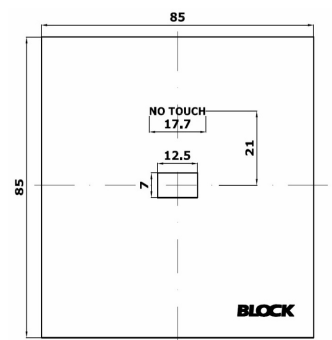

kat. č. 111.04

Doplňky

BEZDOTYKOVÝ SPÍNAČ

Bezdotykový IR (infračervený) spínač (tlačítko) slouží k vypínání a zapínání světla nebo podobného el. zařízení bez nutnosti dotýkat se spínače. Bezdotykové tlačítko nalézá uplatnění v místech s vysokými hygienickými nároky, jako např.: čisté prostory, laboratoře nebo operační sály. Senzor je neocenitelný při rozsvěcování, otevírání dveří atd. v případech, kdy má personál často mokré ruce a kdy se nechce dotýkat vypínače.

Bezdotykový spínač lze využít kdekoli místo mechanického tlačítka s přívodem 230V.

Díky inovacím bezdotykový spínač bez problému funguje i při intenzivním osvětlení, např. na přímém slunci, kde běžné IR senzory nezvládnou odfiltrovat infračervené záření ze slunce.

VÍCE INFORMACÍ, FOTOGRAFIE

TECHNICKÁ DATA