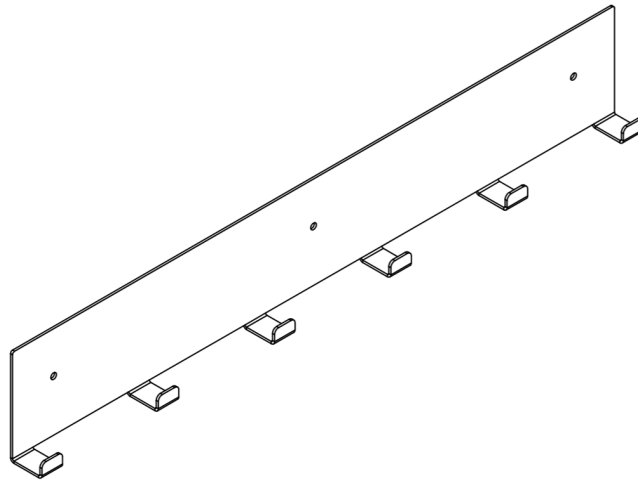

kat. č. 216.30

Personální propusti

VĚŠÁK NA STĚNU

- Doplnují sortiment vybavení personálních propustí.
- Věšák s háčky na oděvy k pověšení na zeď.
- Vyrobeno z nerezové oceli AISI 304, povrch broušený SB.

věšák se 3 háčky

věšák s 6 háčky

věšák s 9 háčky

věšák s 12 háčky

TECHNICKÁ DATA

Typ	
hodnota	rozměr
Věšáky	185, 440, 695, 950

Materiálové, rozměrové a barevné provedení

materiál	rozměr	varianta
Premium 304	70x185	3
Premium 304	70x440	6
Premium 304	70x695	9
Premium 304	70x950	12