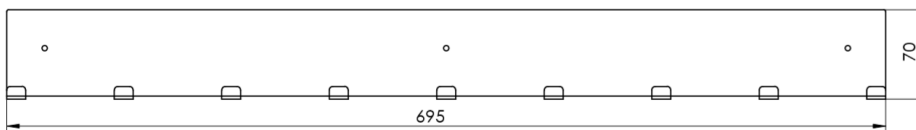

kat. č. 216.30

Personální propusti

VĚŠÁK NA STĚNU

- Doplnují sortiment vybavení personálních propustí.
- Věšák s háčky na oděvy k pověšení na zeď.
- Vyrobeno z nerezové oceli AISI 304, povrch broušený SB.

věšák se 3 háčky

věšák s 6 háčky

věšák s 9 háčky

věšák s 12 háčky

TECHNICKÁ DATA

Typ	
hodnota	rozměr
Věšáky	185, 440, 695, 950

Materiálové, rozměrové a barevné provedení

materiál	rozměr	varianta
Premium 304	70x185	3
Premium 304	70x440	6
Premium 304	70x695	9
Premium 304	70x950	12