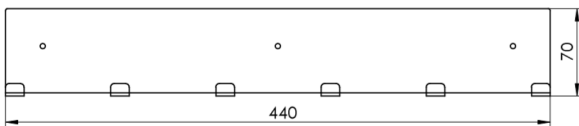

kat. č. 216.30

Personální propusti

VĚŠÁK NA STĚNU

- Doplnují sortiment vybavení personálních propustí.
- Věšák s háčky na oděvy k pověšení na zeď.
- Vyrobeno z nerezové oceli AISI 304, povrch broušený SB.

věšák se 3 háčky

věšák s 6 háčky

věšák s 9 háčky

věšák s 12 háčky

TECHNICKÁ DATA

Typ	
hodnota	rozměr
Věšáky	185, 440, 695, 950

Materiálové, rozměrové a barevné provedení

materiál	rozměr	varianta
Premium 304	70x185	3
Premium 304	70x440	6
Premium 304	70x695	9
Premium 304	70x950	12