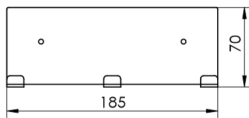

věšák se 3 háčky

věšák s 6 háčky

věšák s 9 háčky

věšák s 12 háčky

TECHNICKÁ DATA

Typ	
hodnota	rozměr
Věšáky	185, 440, 695, 950

Materiálové, rozměrové a barevné provedení

materiál	rozměr	varianta
Premium 304	70x185	3
Premium 304	70x440	6
Premium 304	70x695	9
Premium 304	70x950	12