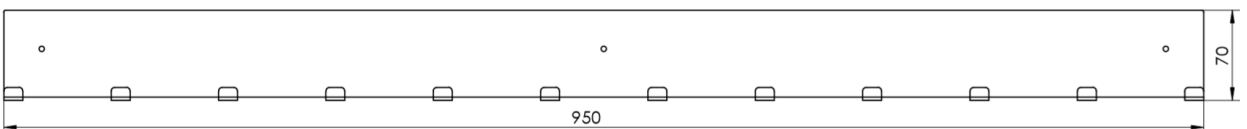

věšák se 3 háčky

věšák s 6 háčky

věšák s 9 háčky

věšák s 12 háčky

TECHNICKÁ DATA

Typ	
hodnota	rozměr
Věšáky	185, 440, 695, 950

Materiálové, rozměrové a barevné provedení

materiál	rozměr	varianta
Premium 304	70x185	3
Premium 304	70x440	6
Premium 304	70x695	9
Premium 304	70x950	12