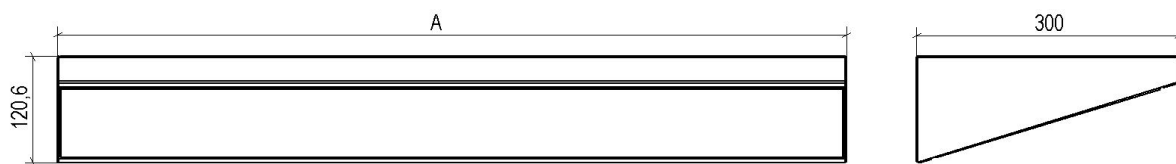

## ПОЛКА ИЗ НЕРЖАВЕЮЩЕЙ СТАЛИ ПОДВЕСНАЯ

- Консольная полка для чистых помещений.
- Несущая способность полки:
  - 30 кг/полка
- Подвешивание полки
  - монтаж в перегородку с помощью саморезов

Линейка размеров:

Ширина полки А (мм)                    600; 700; 800; 900

Глубина несущей поверхности    300  
(мм)

Высота полки (мм)                    120

### Ширина

ширина	значение
600 мм	Ширина полки из нержавеющей стали
700 мм	Ширина полки из нержавеющей стали
800 мм	Ширина полки из нержавеющей стали
900 мм	Ширина полки из нержавеющей стали