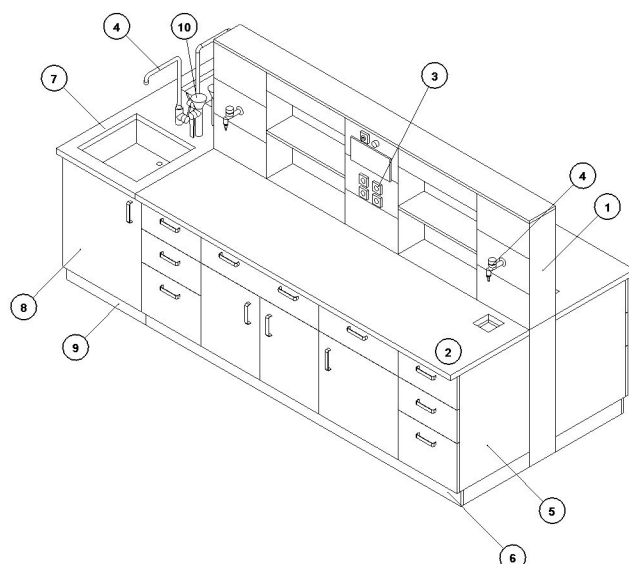

- 1 - Mediový panel, kapitola 206.01
- 2 - Pracovná doska, kapitola 205.01
- 3 - Elektro médiá, kapitola 207.03
- 4 - Vývody kapalných a plyných médií, kapitola 207.03
- 5 - Skříňka do sestav stolů, kapitola 204.02
- 6 - Soklové zakončenie skriniek, kapitola 204.04
- 7 - Pracovná doska pre drezovú skrinku a výlevky, kapitola 205.01
- 8 - Drezová skrinka, kapitola 204.01
- 9 - Soklové zakončenie skříniek, kapitola 204.04
- 10 - Bezpečnostná sprcha, kapitola 207.04

VIAC INFORMÁCIÍ, FOTOGRAFIE

TECHNICKÉ DÁTA

Typové označenie

Médiový panel typ LSK

Kombinácia instalačných panelov

Horný instalačný panel

Spodný a horný instalačný panel