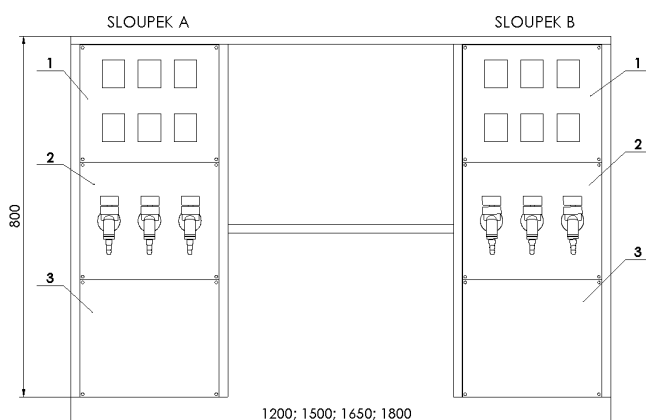

## Laboratórne stoly

## MÉDIOVÝ PANEL TYP LSK

- Médiový panel typu **LSK** je tvorený spodným a horným inštalačným panelom.
- Horný inštalačný panel je nezávislý na spodnom. Je tvorený bočnými kovovými stĺpkami a výmennými kovovými kazetami.
- Medzi stĺpiky horného inštalačného panelu je možné doplniť policu a / alebo osvetlenie.
- Médiá inštalovaná do médiového paneli sú voliteľné.
- Médiá môžu byť privedená z podlahy alebo zo stropu. Ak je prívod zo stropu, doplní sa systém o komín - docielenie krytého vedenie rozvodov.
- Základná výmenná kazeta je plná (3). Môže byť nahradená kazetou pre elektro výstupy (1) alebo médiovou kazetou (2). S dodržaním bezpečnostných noriem.
  - Elektro zásuvky (1). Maximálne 6 elektro zásuviek do jednej kazety.
  - Dátová zásuvka. Odporúča sa jedna dátová zásuvka popřípade dátová dvojzásuvka do kazety doplnená o elektro zásuvky.
  - Výstupy pre médiá (2). Maximálny počet médií v jednej kazete sú 3. Nosnosť police 25 kg.

## Varianty prevedenia - rozmery:

<b>Rozmer</b>	<b>[ mm ]</b>
Dĺžka panelu	1200, 1500, 1650, 1800, 2400
Zostava - jednostranný stol: (Hĺbka pracovnej plochy + hĺbka médiového panelu)	750 (600+150), 900 (750+150)
Zostava - objstranný stol: Hĺbka stolu (pracovná plocha + médiový panel + pracovná plocha)	1350 (600+150+600), 1500 (675+150+675) 1650 (750+150+750)
Výška pracovnej plochy	900 (pro stojacu obsluhu), 750 (pro sediacu obsluhu)
Celková výška zostavy (výška pracovnej plochy + výška horného instalačného panelu)	1700 (900+800) 1550 (750+800)

## Šírka

šírka	hodnota
1200 mm	Šírka
1500 mm	Šírka
1650 mm	Šírka
1800 mm	Šírka
2400 mm	Šírka*
2400 mm	Šírka**

\* médiový panel so stredovou priečkou  
\*\* médiový panel so stredovým stĺpkom