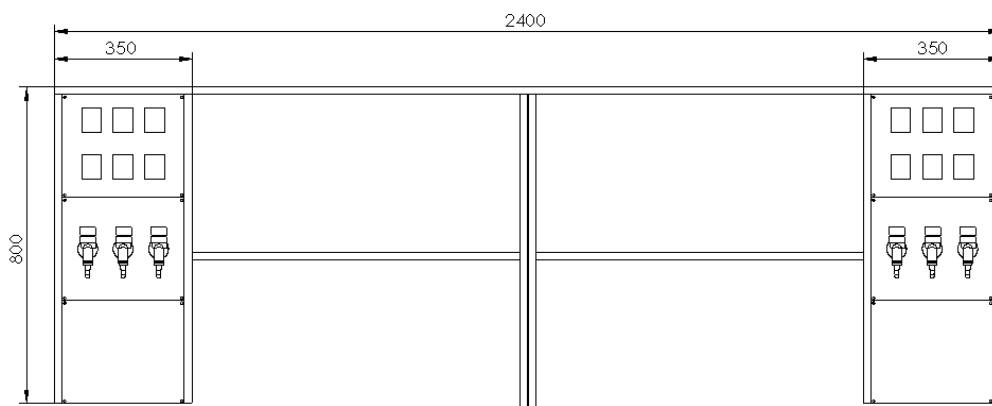

## Laboratórne stoly

## MÉDIOVÝ PANEL TYP LSK

- Médiový panel typu **LSK** je tvorený spodným a horným inštalačným panelom.
- Horný inštalačný panel je nezávislý na spodnom. Je tvorený bočnými kovovými stĺpkami a výmennými kovovými kazetami.
- Medzi stĺpiky horného inštalačného panelu je možné doplniť policu a / alebo osvetlenie.
- Médiá inštalovaná do médiového paneli sú voliteľné.
- Médiá môžu byť privedená z podlahy alebo zo stropu. Ak je prívod zo stropu, doplní sa systém o komín - docielenie krytého vedenie rozvodov.
- Základná výmenná kazeta je plná (3). Môže byť nahradená kazetou pre elektro výstupy (1) alebo médiovou kazetou (2). S dodržaním bezpečnostných noriem.
  - Elektro zásuvky (1). Maximálne 6 elektro zásuviek do jednej kazety.
  - Dátová zásuvka. Odporúča sa jedna dátová zásuvka popřípade dátová dvojzásuvka do kazety doplnená o elektro zásuvky.
  - Výstupy pre médiá (2). Maximálny počet médií v jednej kazete sú 3. Nosnosť police 25 kg.

## Varianty prevedenia - rozmery:

<b>Rozmer</b>	<b>[ mm ]</b>
Dĺžka panelu	1200, 1500, 1650, 1800, 2400
Zostava - jednostranný stol: (Hĺbka pracovnej plochy + hĺbka médiového panelu)	750 (600+150), 900 (750+150)
Zostava - objstranný stol: Hĺbka stolu (pracovná plocha + médiový panel + pracovná plocha)	1350 (600+150+600), 1500 (675+150+675) 1650 (750+150+750)
Výška pracovnej plochy	900 (pro stojacu obsluhu), 750 (pro sediacu obsluhu)
Celková výška zostavy (výška pracovnej plochy + výška horného instalačného panelu)	1700 (900+800) 1550 (750+800)

## Šírka

šírka	hodnota
1200 mm	Šírka
1500 mm	Šírka
1650 mm	Šírka
1800 mm	Šírka
2400 mm	Šírka*
2400 mm	Šírka**

\* médiový panel so stredovou priečkou  
\*\* médiový panel so stredovým stĺpkom