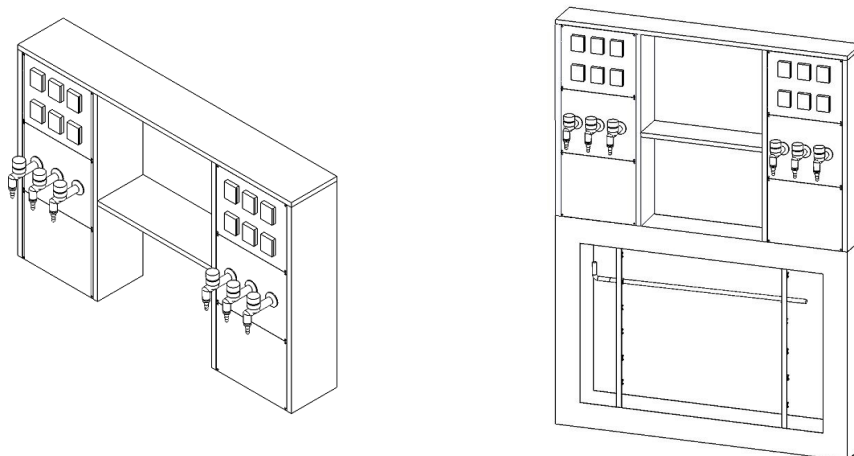

## Laboratórne stoly

## MÉDIOVÝ PANEL TYP LSK

- Médiový panel typu **LSK** je tvorený spodným a horným inštalačným panelom.
- Horný inštalačný panel je nezávislý na spodnom. Je tvorený bočnými kovovými stĺpkami a výmennými kovovými kazetami.
- Medzi stĺpiky horného inštalačného panelu je možné doplniť policu a / alebo osvetlenie.
- Médiá inštalovaná do médiového paneli sú voliteľné.
- Médiá môžu byť privedená z podlahy alebo zo stropu. Ak je prívod zo stropu, doplní sa systém o komín - docielenie krytého vedenie rozvodov.
- Základná výmenná kazeta je plná (3). Môže byť nahradená kazetou pre elektro výstupy (1) alebo médiovou kazetou (2). S dodržaním bezpečnostných noriem.
  - Elektro zásuvky (1). Maximálne 6 elektro zásuviek do jednej kazety.
  - Dátová zásuvka. Odporúča sa jedna dátová zásuvka popřípade dátová dvojzásuvka do kazety doplnená o elektro zásuvky.
  - Výstupy pre médiá (2). Maximálny počet médií v jednej kazete sú 3. Nosnosť police 25 kg.