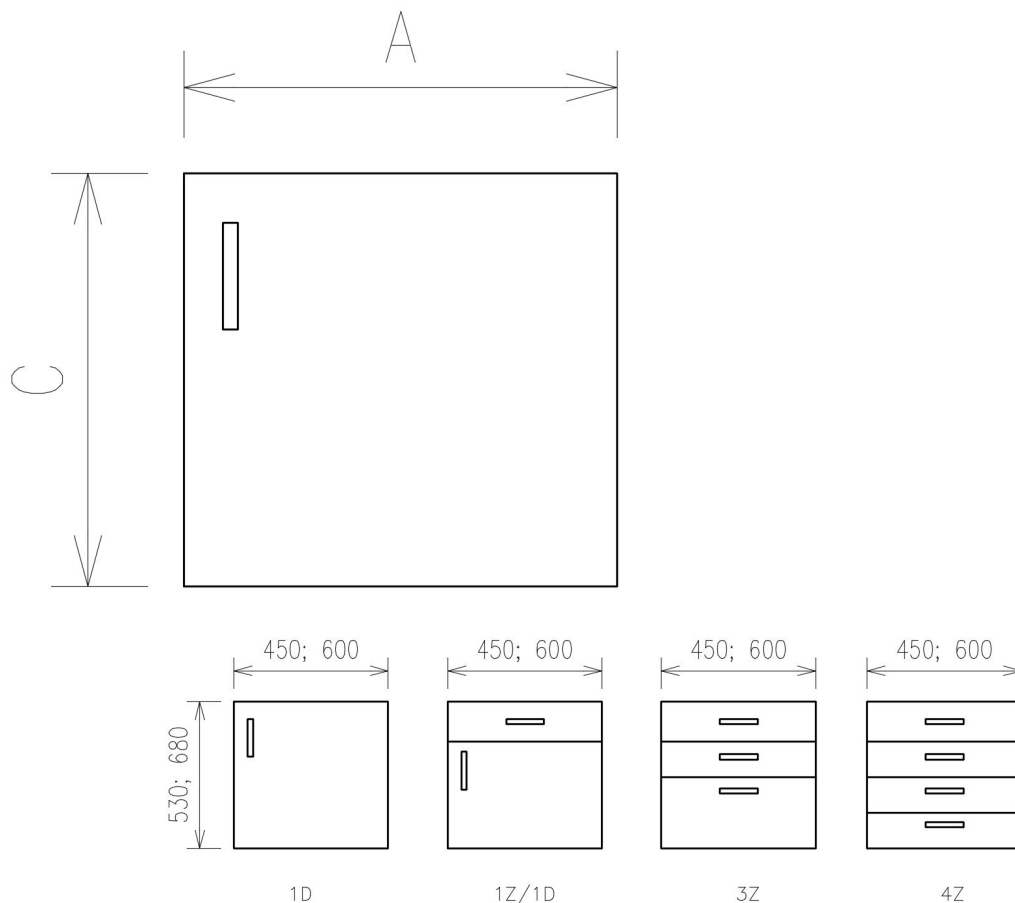

kat. č. 204.05

Spodné skrine

SKRINE S HORIZONTÁLNYM POSUVOM

- Špeciálne navrhnutá skrinka pod kovovú podnož tvaru „C“.
- Skrinka je zavesená v posuvnom systéme na ráme stola.
- Skrinka nemá nosné nôžky. Vzniká pod ňou otvorený ľahko prístupný priestor pre upratovanie.
- Nosnosti:
 - 25 kg na policu
 - 25 kg na zásuvku
 - 50 kg na skrinku

LEGENDA:

1 - Pracovná doska (205.01)

2 - Kovová podnož (203.01)

3 - Kontajnery (203.03)

4 - Skrinka s horizontálnym posuvom (204.05)

Varianty prevedenia:

- Hĺbka posuvnej skrinky je 500 mm

VIAC INFORMÁCIÍ, FOTOGRAFIE

TECHNICKÉ DÁTA

Typové označenie

Závesná skrinka s horizontálnym posuvom

Materiálové prevedenie

hodnota	materiál
Standard	Skrinka je vyrobená z lisovaných laminovaných dosiek
Standard plus	Korpus je z lisovaných laminovaných dosiek, čelá z vysokotlakového laminátu, prevedení štandard
Premium	Korpus i čelá sú vyrobené z plechu s chemicky odolnou povrchovou úpravou

Šírka skrinky A

šírka	hodnota
450 mm	Šírka skrinky
600 mm	Šírka skrinky

Výška skrinky C

výška	hodnota
530 mm	Výška skrinky
680 mm	Výška skrinky

Varianty provedenia

Skrinka s dvierkami ľavými
Skrinka s dvierkami pravými
Skrinka s jednou zásuvkou a ľavými dvierkami
Skrinka s jednou zásuvkou a pravými dvierkami
Troj zásuvková skrinka
Štvor zásuvková skrinka