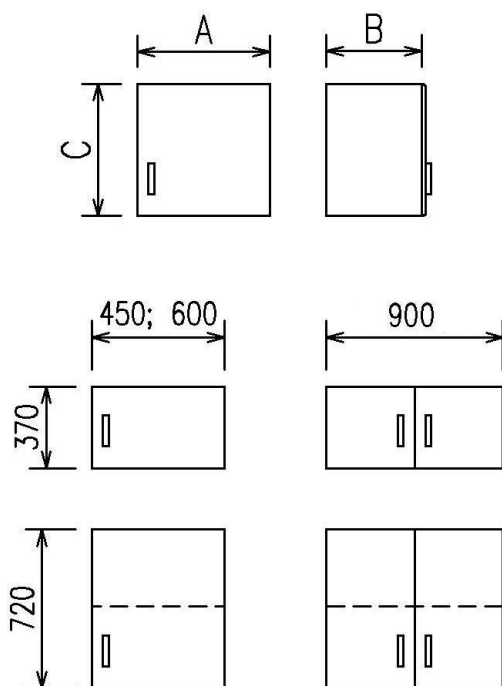

### Varianty prevedenia

- Hĺbka skriňového nadstavca sa volí podľa hĺbky skrine. Varianty 450 a 600 mm.
- Nadstavec výšky 720 mm je štandardne vybavená 1 prestaviteľnou policou.